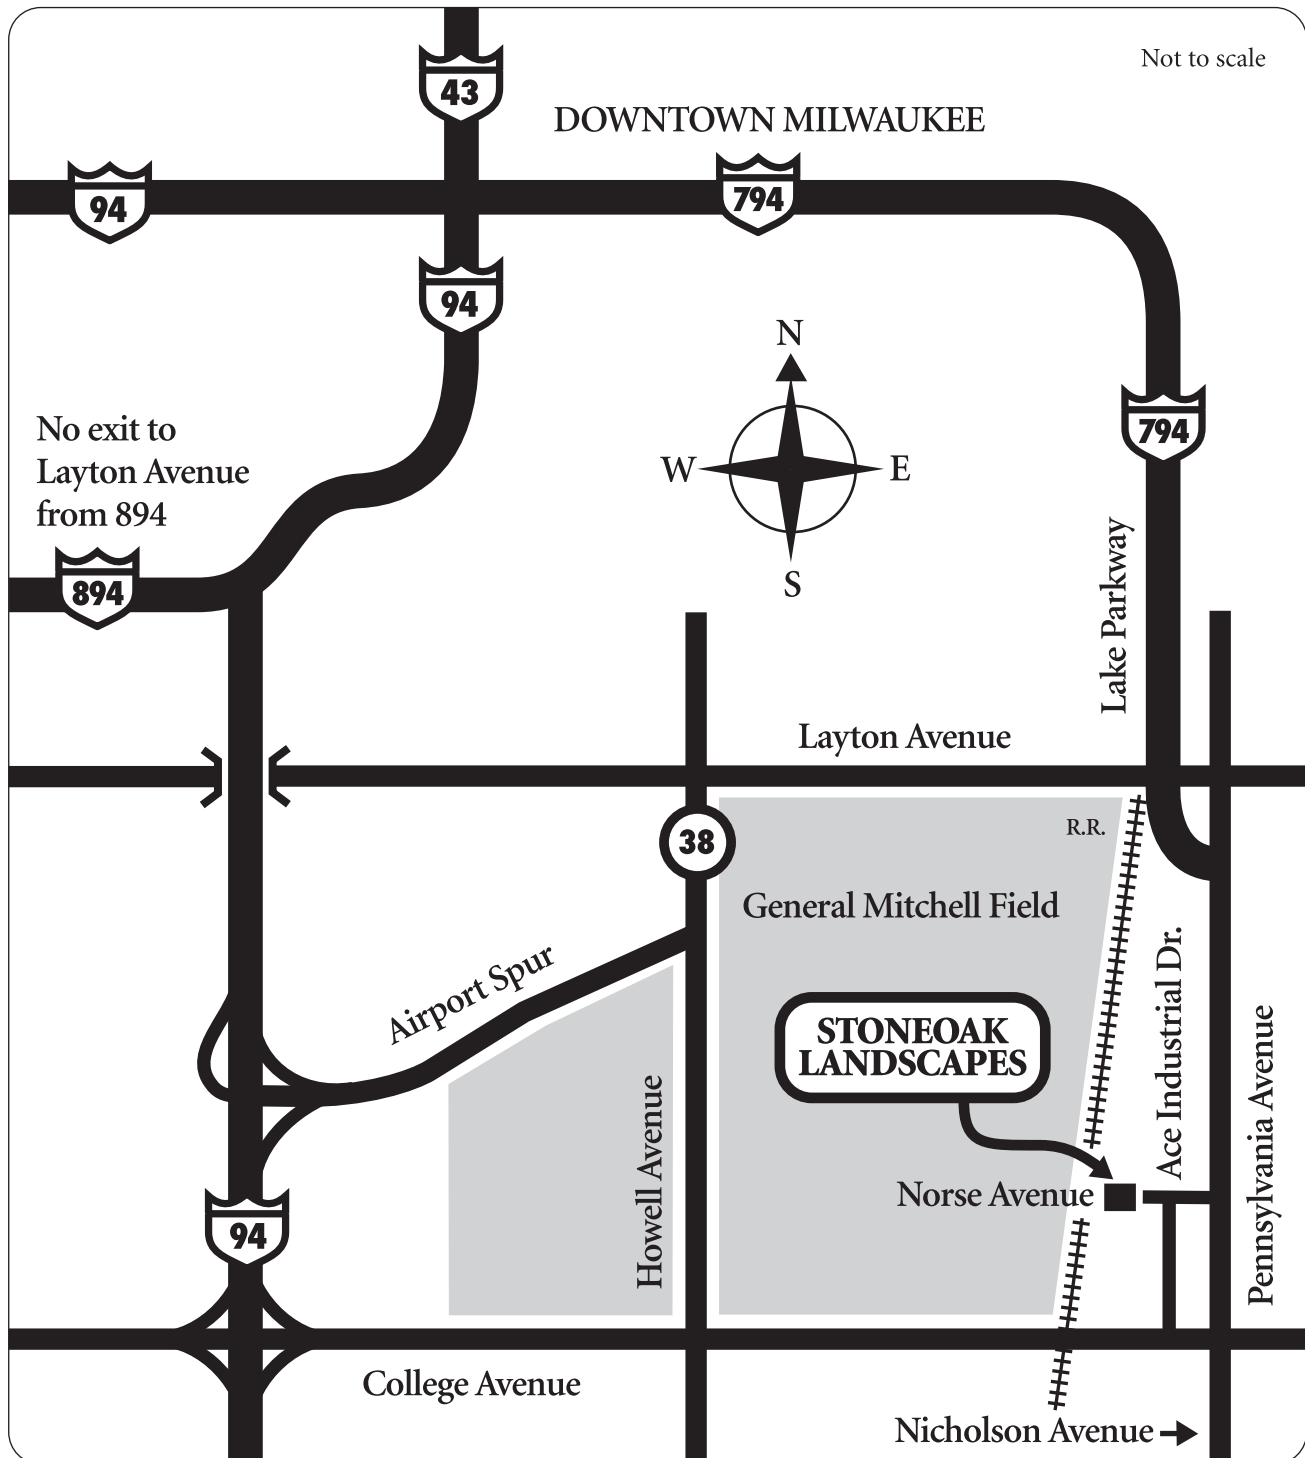

# StoneOak Landscapes

L O C A T I O N M A P

1930 East Norse Avenue / Phone 414.289.9790  
Cudahy, WI 53110-2851

*l a n d s c a p e a r c h i t e c t u r e a n d i n s t a l l a t i o n*